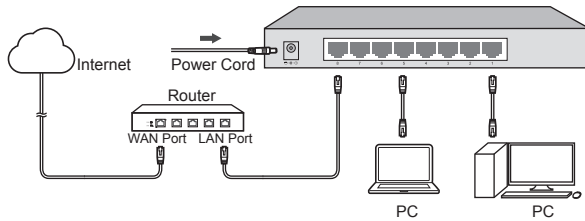

Installation Guide

Guía de Instalación

Guide d'installation

Guia de Instalação

Desktop Switch

CONTENTS

- English
- Español
- Français
- Português

English

Desktop Non-PoE Switch

The image may differ from the actual product.

Desktop PoE Switch

The image may differ from the actual product.

Note:

PoE ports can also connect to non-PoE devices, but only transmit data.

Español

Switch Sin PoE de Escritorio

La imagen puede diferir del producto actual.

Switch PoE de Escritorio

La imagen puede diferir del producto actual.

Nota:

El puerto PoE también puede conectarse a dispositivos no PoE, pero sólo transmite datos.

Les ports PoE peuvent être utilisés pour des équipements non PoE, en ce cas seules les données sont transmises.

Switch de Mesa Sem PoE

A imagem pode diferir do produto.

Switch de Mesa PoE

A imagem pode diferir do produto.