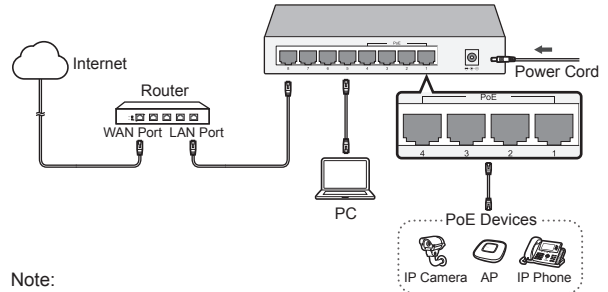

Installation Guide

Guía de Instalación

Guide d'installation

Guia de Instalação

Desktop Switch

CONTENTS

- English
- Español
- Français
- Português

English

Desktop Non-PoE Switch

The image may differ from the actual product.

Desktop PoE Switch

The image may differ from the actual product.

Note:

PoE ports can also connect to non-PoE devices, but only transmit data.

Español

Switch Sin PoE de Escritorio

La imagen puede diferir del producto actual.

Switch PoE de Escritorio

La imagen puede diferir del producto actual.

Nota:

El puerto PoE también puede conectarse a dispositivos no PoE, pero sólo transmite datos.

Les ports PoE peuvent être utilisés pour des équipements non PoE, en ce cas seules les données sont transmises.

Switch de Mesa Sem PoE

A imagem pode diferir do produto.

Switch de Mesa PoE

A imagem pode diferir do produto.